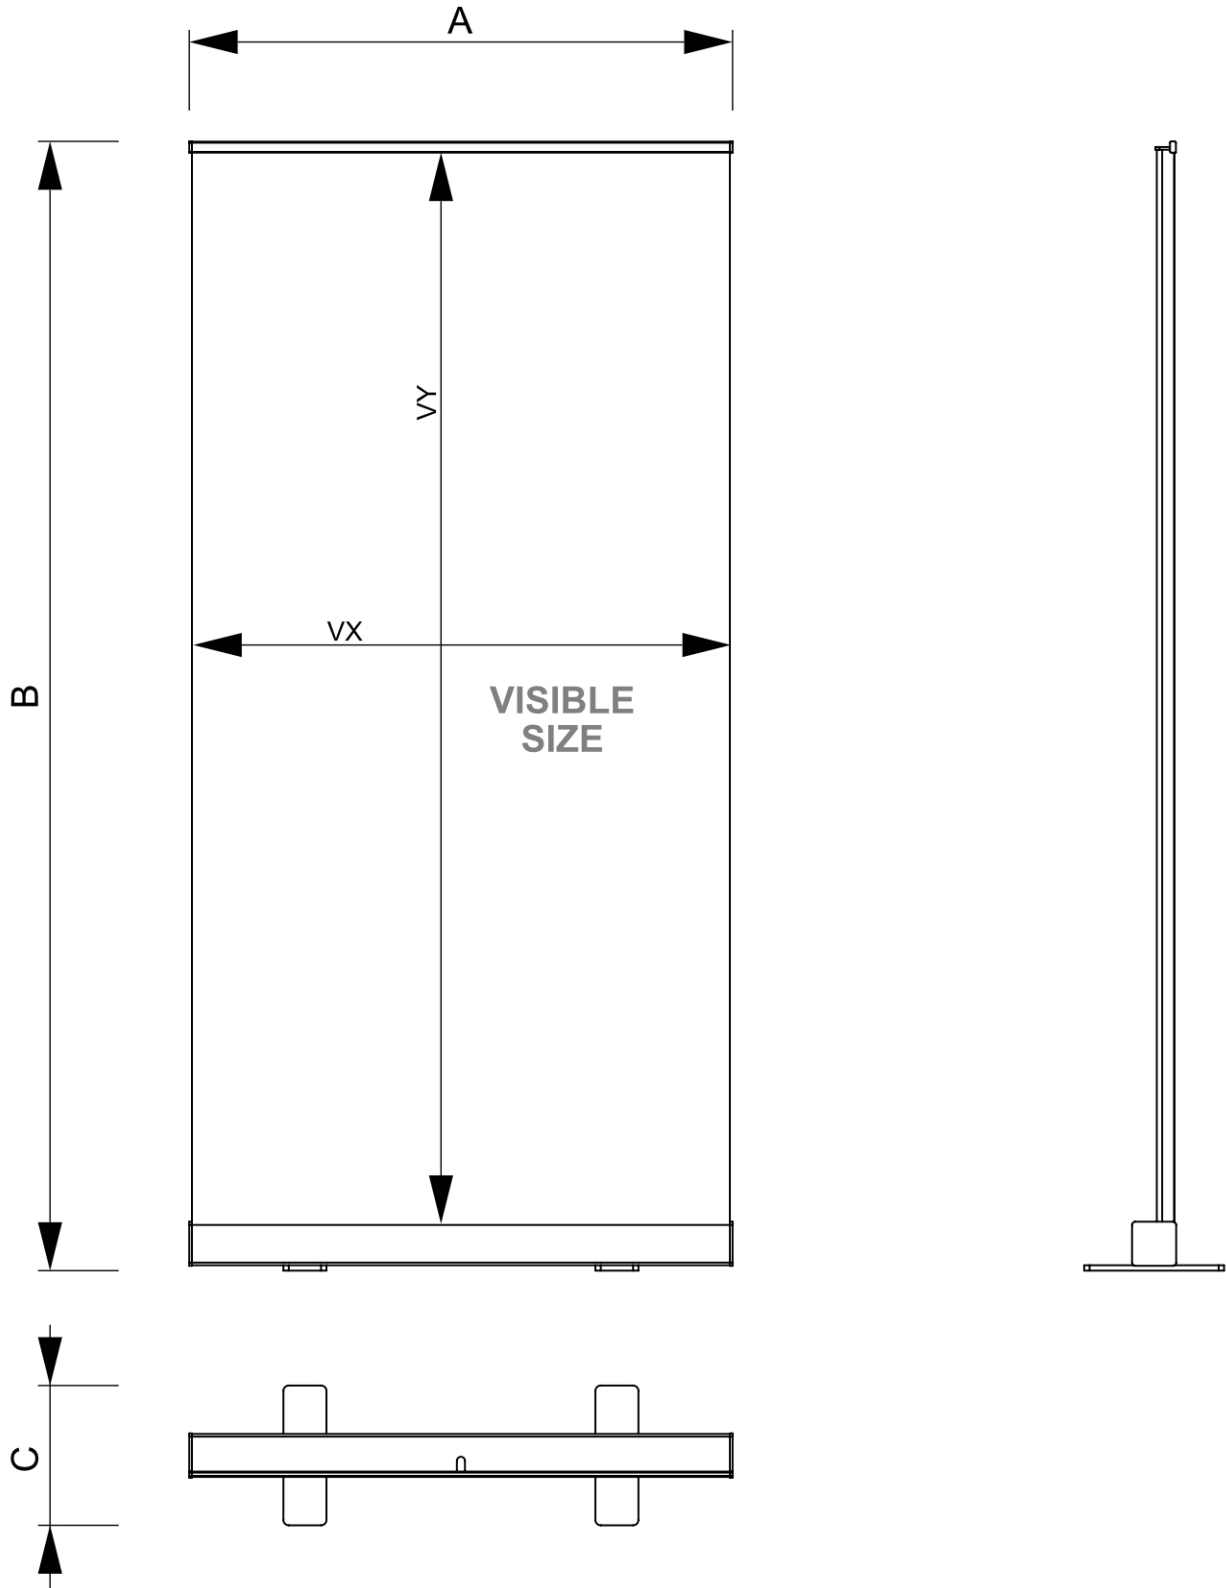

PRODUKT ARKUSZ

Roll-Banner Challenger Alu 100 cm

RBCHA100

- Roll-Banner Challenger Alu 100 x 200 cm 2 Nogi
- Najczęściej stosowana wysokość 200 cm
- Zaślepki boczne z aluminium w kolorze srebrnym

PRODUKT ARKUSZ

Roll-Banner Challenger Alu 100 cm

RBCHA100

PRODUKT ARKUSZ

Roll-Banner Challenger Alu 100 cm

RBCHA100

PODSTAWOWE INFORMACJE

SKU	Sizes (mm) (A x B x C)	Format (mm)	Widoczny rozmiar (mm) (VXxVY)	Rozstaw otworów (mm) (XxY)
RBCHA100	1013 x 2083 x 360	1000 x 2000 mm	1000 x 2000 mm	-

Orientacja	Weight (kg)
Pionowy	2,52

INFORMACJE O OPAKOWANIU

Pakowanie 1 (mm)	Pakowanie 2 (mm)	Pakowanie 3 (mm)
1065 x 120 x 120	-	-

Ilość na palecie	Waga palety (kg)	Typ palety
96	344	EUR

WIĘCEJ INFORMACJI