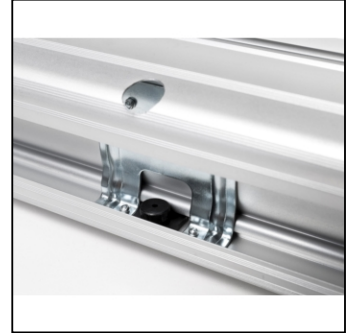

PRODUKT ARKUSZ

Roll-Banner Challenger Alu 100 cm

RBCHA100

- Roll-Banner Challenger Alu 100 x 200 cm 2 Nogi
- Najczęściej stosowana wysokość 200 cm
- Zaślepki boczne z aluminium w kolorze srebrnym

PRODUKT ARKUSZ

Roll-Banner Challenger Alu 100 cm

RBCHA100

PRODUKT ARKUSZ

Roll-Banner Challenger Alu 100 cm

RBCHA100

PODSTAWOWE INFORMACJE

SKU	Sizes (mm) (A x B x C)	Format (mm)	Widoczny rozmiar (mm) (VXxVY)	Rozstaw otworów (mm) (XxY)
RBCHA100	1013 x 2083 x 360	1000 x 2000 mm	1000 x 2000 mm	-